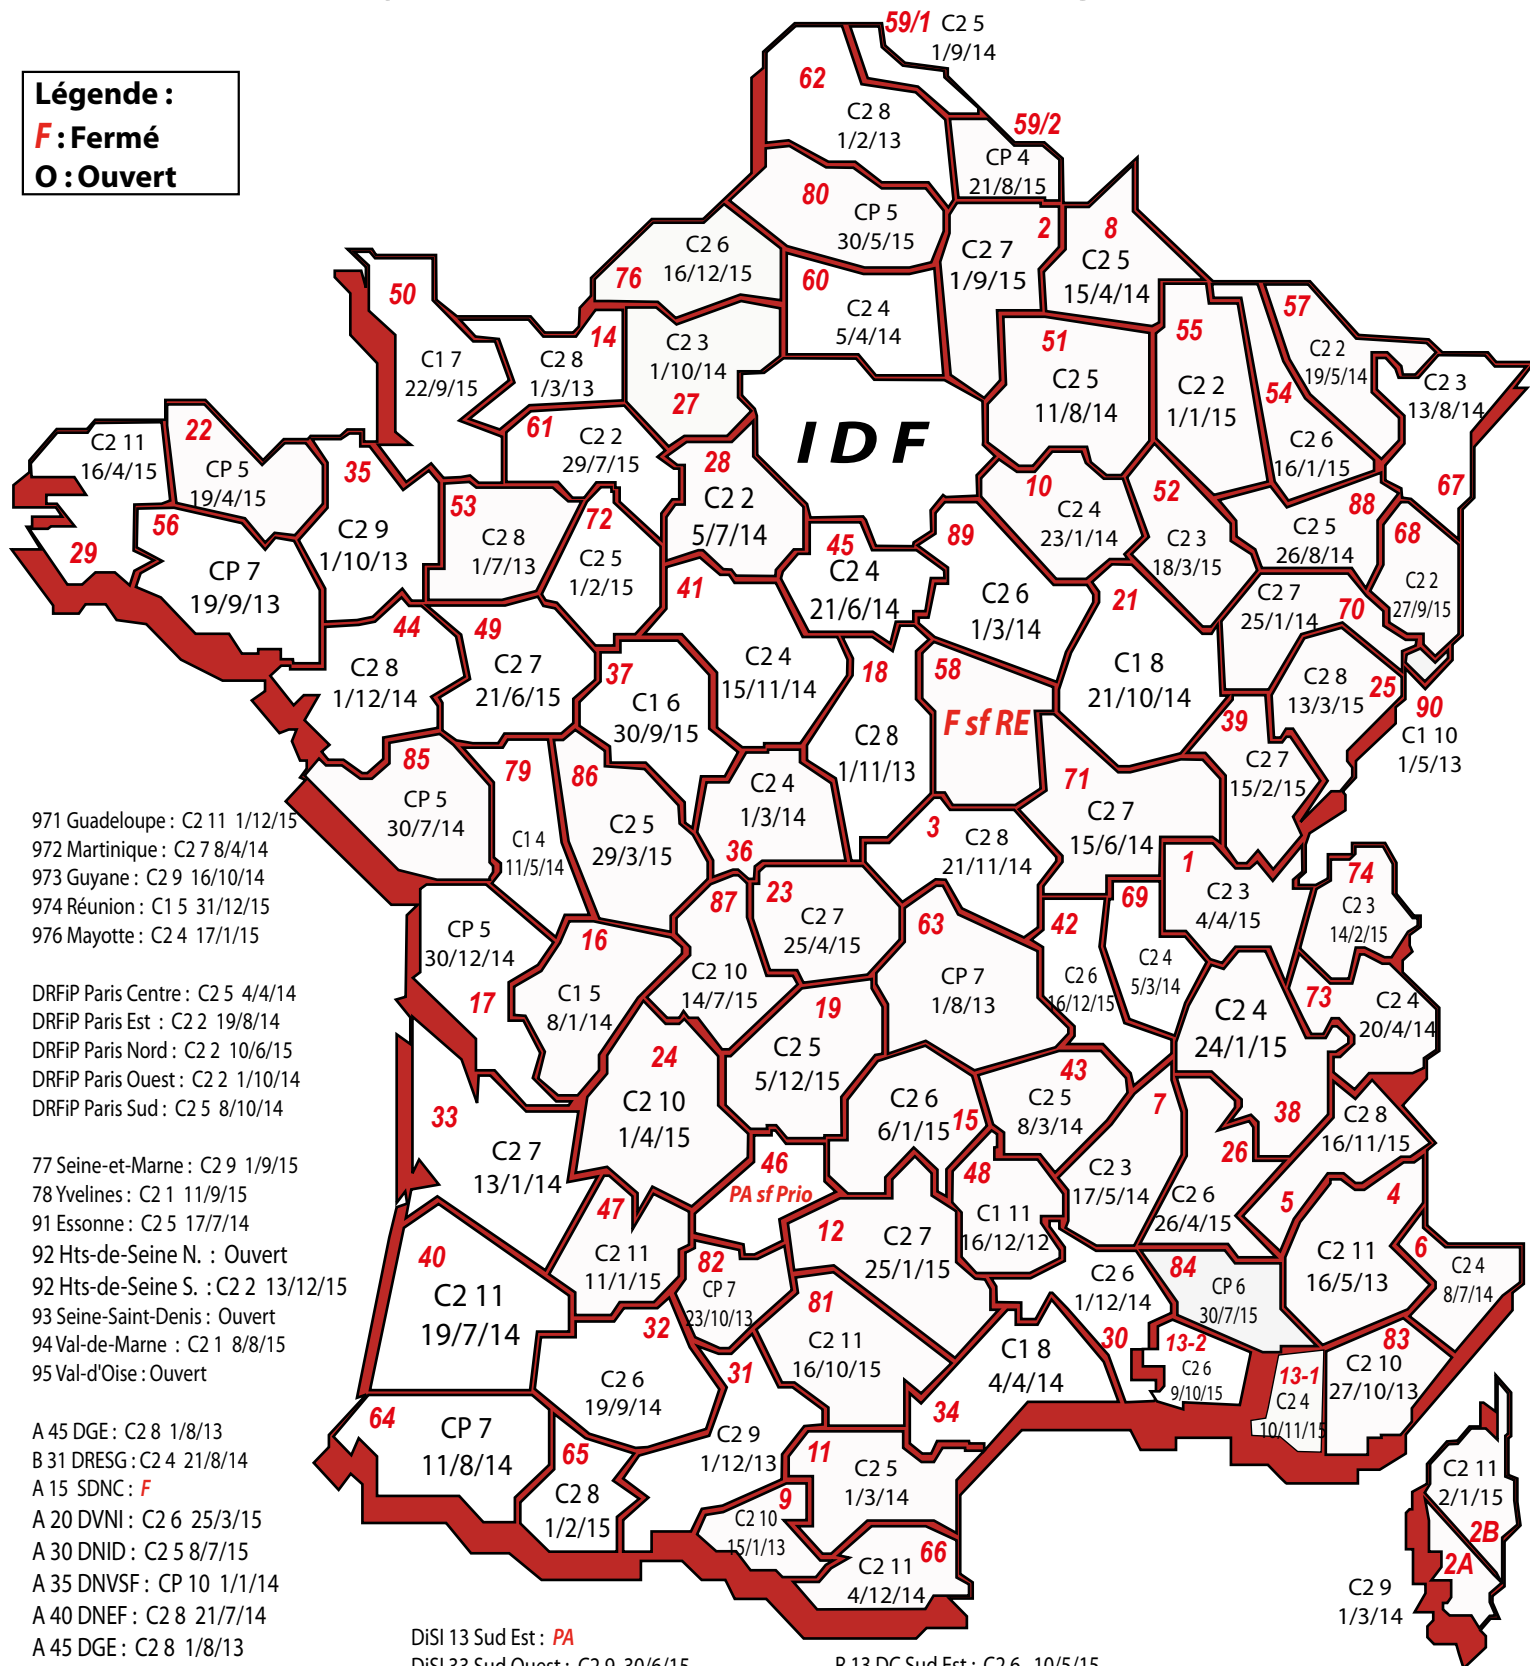

Mouvement général de mutation des contrôleurs des Finances Publiques au 1/9/2016

Projet au 2 mai 2016 - Chiffres corrigés par les élus CGT

Légende :

F : Fermé

O : Ouvert

971 Guadeloupe: C2 11 1/12/15
972 Martinique: C2 7 8/4/14
973 Guyane: C2 9 16/10/14
974 Réunion: C1 5 31/12/15
976 Mayotte: C2 4 17/1/15

DRFiP Paris Centre: C2 5 4/4/14
DRFiP Paris Est: C2 2 19/8/14
DRFiP Paris Nord: C2 2 10/6/15
DRFiP Paris Ouest: C2 2 1/10/14
DRFiP Paris Sud: C2 5 8/10/14

77 Seine-et-Marne: C2 9 1/9/15
78 Yvelines: C2 1 11/9/15
91 Essonne: C2 5 17/7/14
92 Hts-de-Seine N.: Ouvert
92 Hts-de-Seine S.: C2 2 13/12/15
93 Seine-Saint-Denis: Ouvert
94 Val-de-Marne: C2 1 8/8/15
95 Val-d'Oise: Ouvert

DiSI 13 Sud Est: **PA**
DiSI 33 Sud Ouest: C2 9 30/6/15
DiSI 44 Ouest: C1 6 11/2/15
DiSI 59 Nord: C2 5 1/2/15
DiSI 63 Pays du Centre: **PA**
DiSI 67 Est: **PA**
DiSI 69 Rh. Alpes Bourg.: C2 10 3/12/14
DiSI 77 Paris Champagne: C2 7 21/2/15
DiSI 78 Paris Normandie: C2 4 21/5/14

R 13 DC Sud Est: C2 6 10/5/15
R 31 DC Sud Pyr: C2 9 16/2/14
R 33 DC Sud Ouest: C2 11 30/8/15
R 35 DC Ouest: C2 7 21/9/14
R 45 DC Centre: CP 10 16/2/15
R 54 DC Est: C2 6 1/9/15
R 59 DC Nord: CP 8 7/5/14
R 69 DC Rh. Alpes Bourg.: **F**