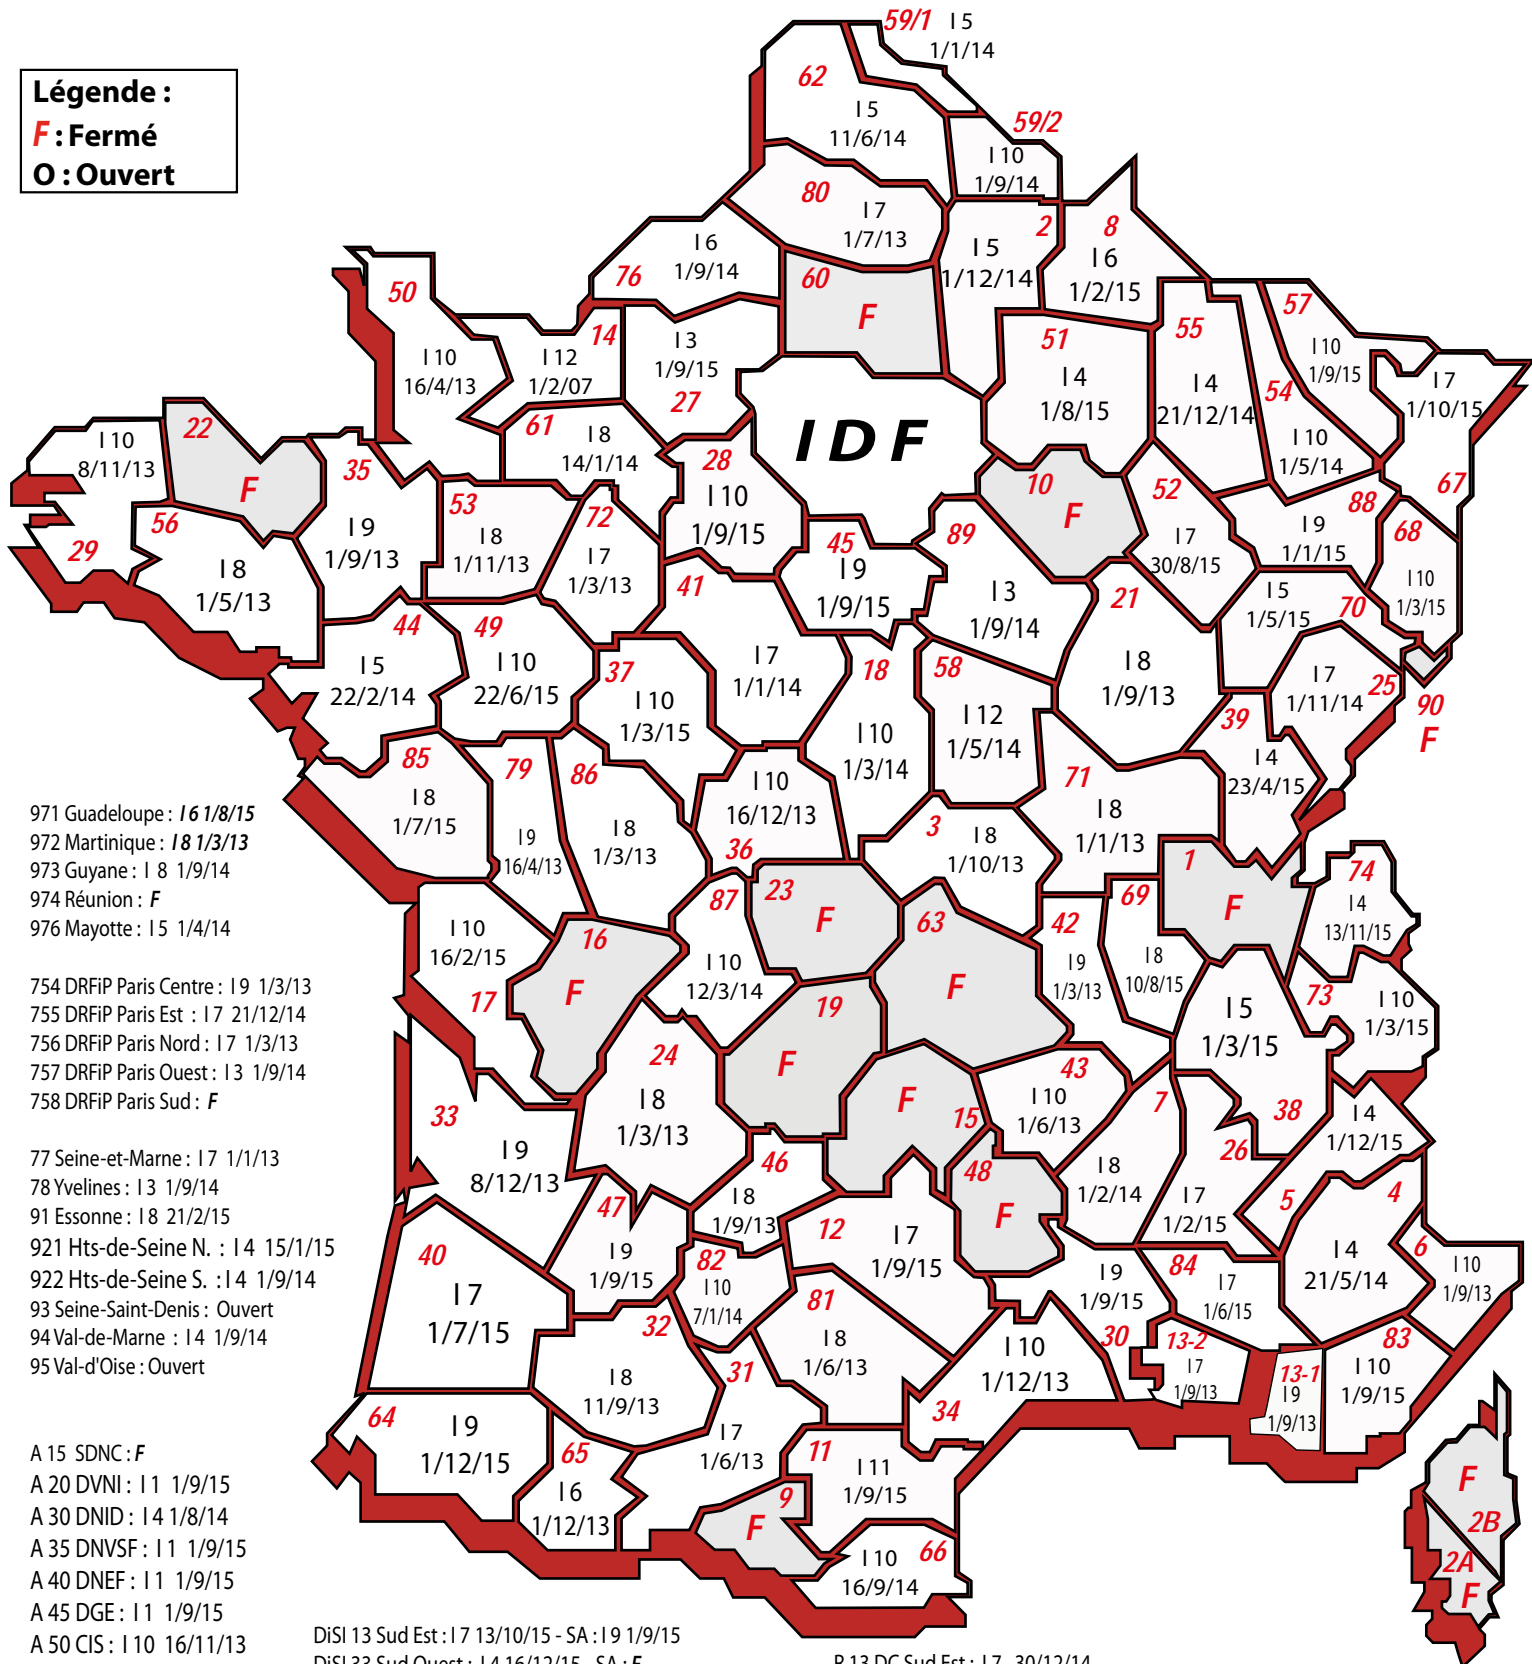

## Légende :

**F** : Fermé

**O** : Ouvert

971 Guadeloupe : 16 1/8/15  
972 Martinique : 18 1/3/13  
973 Guyane : 18 1/9/14  
974 Réunion : F  
976 Mayotte : 15 1/4/14

754 DRFIP Paris Centre : 19 1/3/13  
755 DRFIP Paris Est : 17 21/12/14  
756 DRFIP Paris Nord : 17 1/3/13  
757 DRFIP Paris Ouest : 13 1/9/14  
758 DRFIP Paris Sud : F

77 Seine-et-Marne : 17 1/1/13  
78 Yvelines : 13 1/9/14  
91 Essonne : 18 21/2/15  
921 Hts-de-Seine N. : 14 15/1/15  
922 Hts-de-Seine S. : 14 1/9/14  
93 Seine-Saint-Denis : Ouvert  
94 Val-de-Marne : 14 1/9/14  
95 Val-d'Oise : Ouvert

DiSI 13 Sud Est : 17 13/10/15 - SA : 19 1/9/15  
DiSI 33 Sud Ouest : 14 16/12/15 - SA : F  
DiSI 44 Ouest : 13 6/10/15 - SA : 13 1/9/14  
DiSI 59 Nord : 14 1/9/15 - 19 1/9/13  
DiSI 63 Pays du Centre : 13 1/9/14 - SA : F  
DiSI 67 Est : 13 23/5/15 - SA : 19 1/8/14  
DiSI 69 Rh. Alpes Bourg. : 14 16/3/15 - SA : F  
DiSI 77 Paris Champagne : 12 16/3/15 - SA : 19 1/9/15  
DiSI 78 Paris Normandie : 13 12/10/14 - SA : F

R 13 DC Sud Est : 17 30/12/14  
R 31 DC Sud Pyr : 17 1/9/13  
R 33 DC Sud Ouest : 18 29/6/13  
R 35 DC Ouest : 17 1/3/15  
R 45 DC Centre : 17 11/12/14  
R 54 DC Est : 14 1/8/15  
R 59 DC Nord : 15 26/4/15  
R 69 DC Rh. Alpes Bourg. : 15 1/9/15