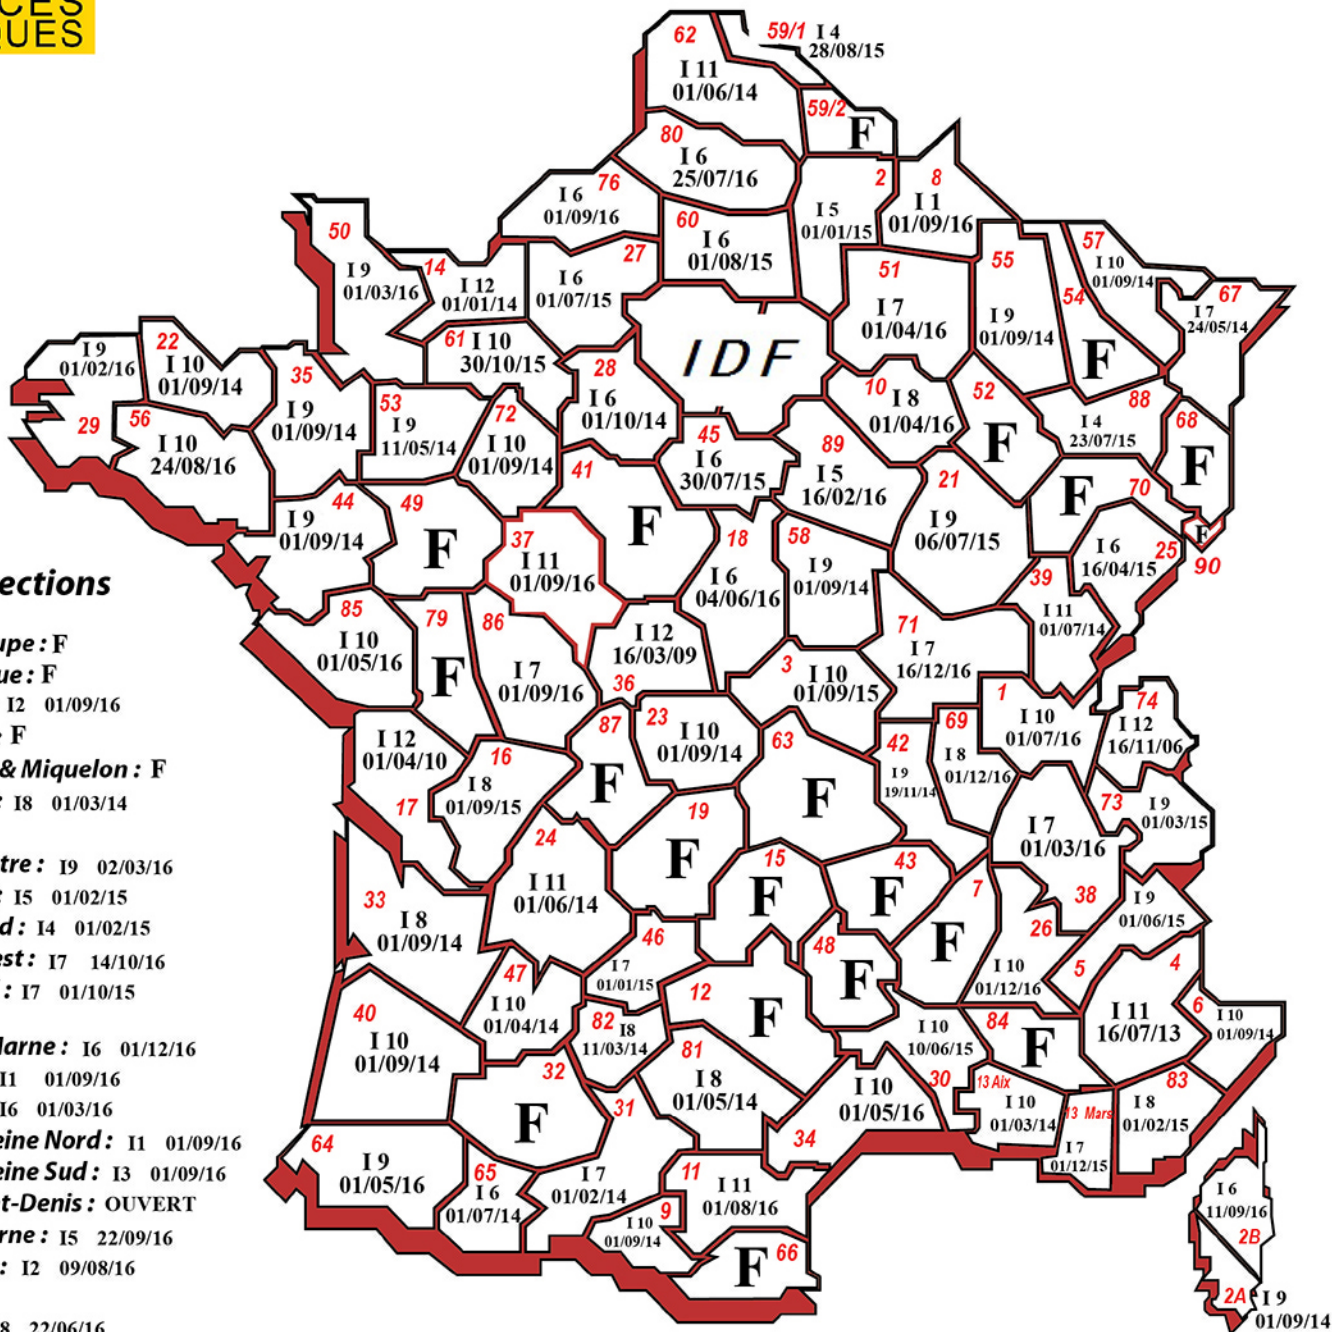

**MOUVEMENT ET PREMIERES AFFECTATIONS  
 DES INSPECTEURS DES FINANCES PUBLIQUES AU 1/9/2017**

**Y COMPRIS POSTES COMPTABLES**

**HORS POSTES A PROFIL, BCR, HYPOTHEQUES ET HORS PRIORITES**

**Code Directions**

- 971 Guadeloupe : F
- 972 Martinique : F
- 973 Guyane : I2 01/09/16
- 974 Réunion : F
- 975 St-Pierre & Miquelon : F
- 976 Mayotte : I8 01/03/14

- 754 Paris Centre : I9 02/03/16
- 755 Paris Est : I5 01/02/15
- 756 Paris Nord : I4 01/02/15
- 757 Paris Ouest : I7 14/10/16
- 758 Paris Sud : I7 01/10/15

- 77 Seine-et-Marne : I6 01/12/16
- 78 Yvelines : I1 01/09/16
- 91 Essonne : I6 01/03/16
- 921 Hts-de-Seine Nord : I1 01/09/16
- 922 Hts-de-Seine Sud : I3 01/09/16
- 93 Seine-Saint-Denis : OUVERT
- 94 Val-de-Marne : I5 22/09/16
- 95 Val-d'Oise : I2 09/08/16

- DiSI 13 Sud Est : I6 15/08/16
- DiSI 33 Sud Ouest : I6 01/09/16
- DiSI 44 Ouest : I6 01/09/16
- DiSI 59 Nord : I3 01/09/16
- DiSI 63 Pays du Centre : I4 01/09/16
- DiSI 67 Est : I2 01/09/16
- DiSI 69 Rh. Alpes Bourg. : I6 01/09/16
- DiSI 77 Paris Champagne : OUVERT
- DiSI 78 Paris Normandie : I2 01/09/16